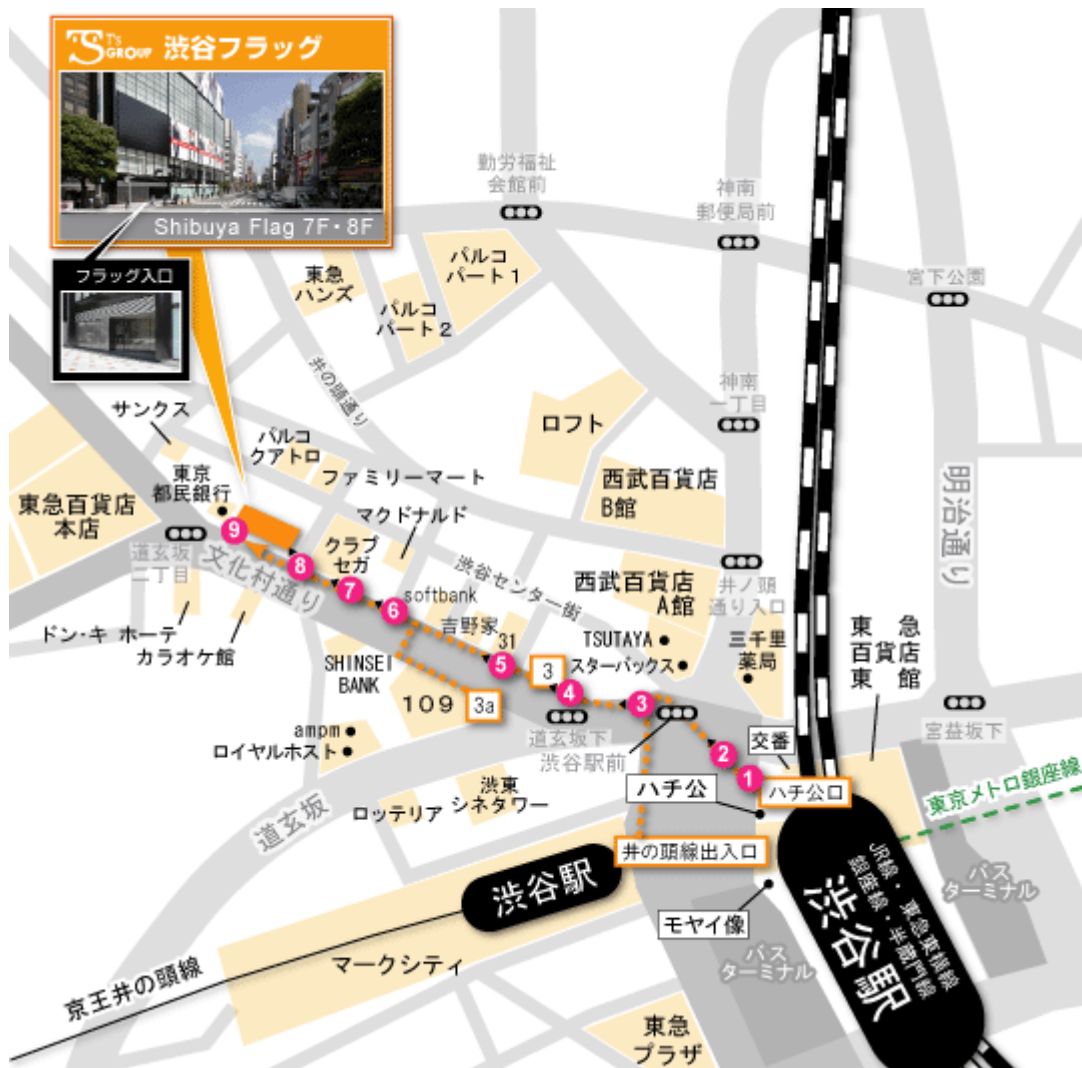

JR・東急東横線・銀座線・

京王井の頭線 渋谷駅 より徒歩 5分

半蔵門線 渋谷駅「3a」出口より徒歩 3分

〒150-0042 東京都渋谷区宇田川町 33-6 Shibuya Flag 7F (H&M の隣です)

TEL : 03-5457-7881 FAX : 03-5457-7883